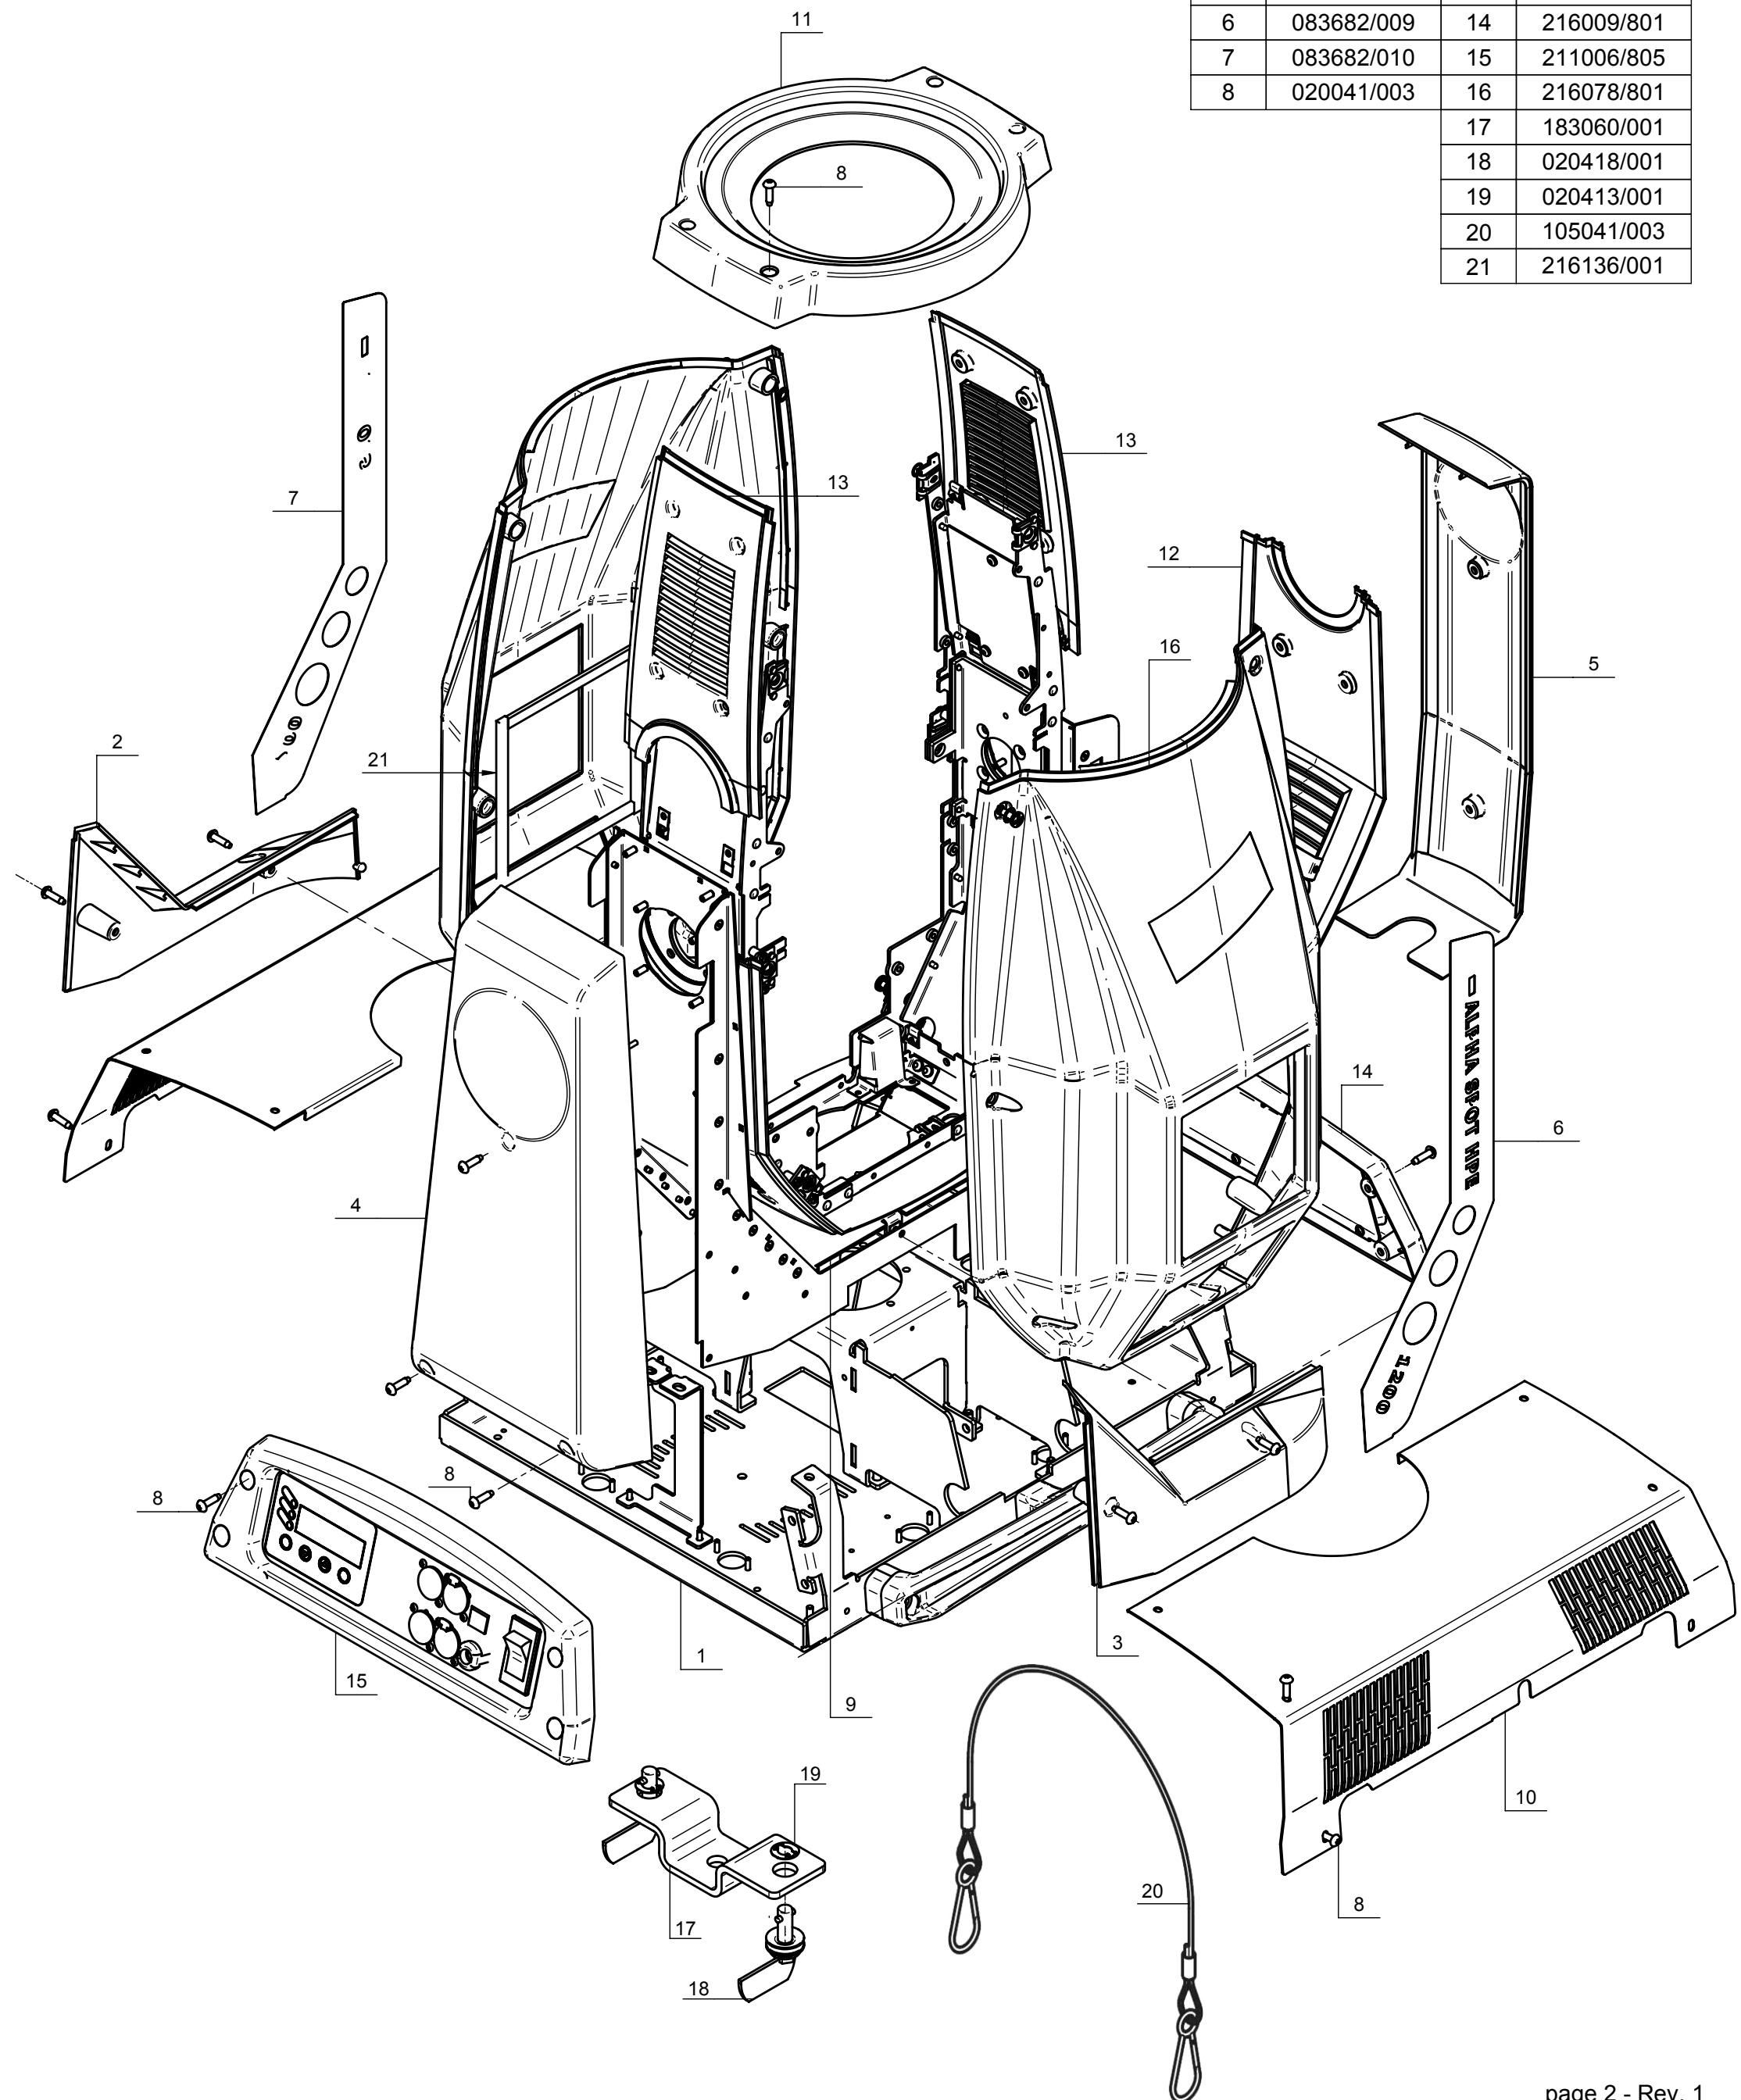

SPARE PARTS

Rev. 1 - 03/07

INDEX

Case	2
Base assembly (part 1)	3
Base assembly (part 2)	4
Control panel assembly	5
Yoke assembly	6
Head assembly.....	7
Lamp/reflector assembly.....	8
Colour mixing assembly Dimmer assembly.....	9
Gobo/colour wheels assembly Strobe blade assembly.....	10
Gobo/Colour wheels assembly.....	11
Prism/animation disk assembly Iris/fixed gobo assembly.....	12
Focus/Zoom assembly Effect wheel assembly.....	13

ALPHA SPOT HPE 1200

Case

N.	Part Number	N.	Part Number
1	211000/808	9	211056/001
2	082066/001	10	216090/001
3	082066/002	11	082062/002
4	082058/001	12	216016/801
5	082057/001	13	082060/001
6	083682/009	14	216009/801
7	083682/010	15	211006/805
8	020041/003	16	216078/801
		17	183060/001
		18	020418/001
		19	020413/001
		20	105041/003
		21	216136/001

ALPHA SPOT HPE 1200

Base assembly (part 1)

N.	Part Number	N.	Part Number
1	211074/003	13	021214
2	211088/002	14	022216
3	211088/003	15	020008/010
4	211081/001	16	020002/010
5	082063/001	17	020001/010
6	031745	18	020005/012
7	031858	19	020212/001
8	030372	20	020101/003
9	031852	21	020101/002
10	031853	22	020101/001
11	031854	23	217091/001
12	083681/001	24	020210/005
		25	020212/007
		26	020210/001
		27	020210/007
		28	020020/001
		29	020202/001
		30	211091/002
		31	211051/002
		32	020412/001
		33	183133/001
		34	020201/003
		35	020004/006
		36	020031/005
		37	020031/015
		38	021621
		39	031860
		40	216125/001
		41	216048/001
		42	083503/001
		43	031905
		44	210039/002
		45	216050/001
		46	030104
		47	020201/002
		48	020031/006
		49	030120
		50	031746
		51	030331