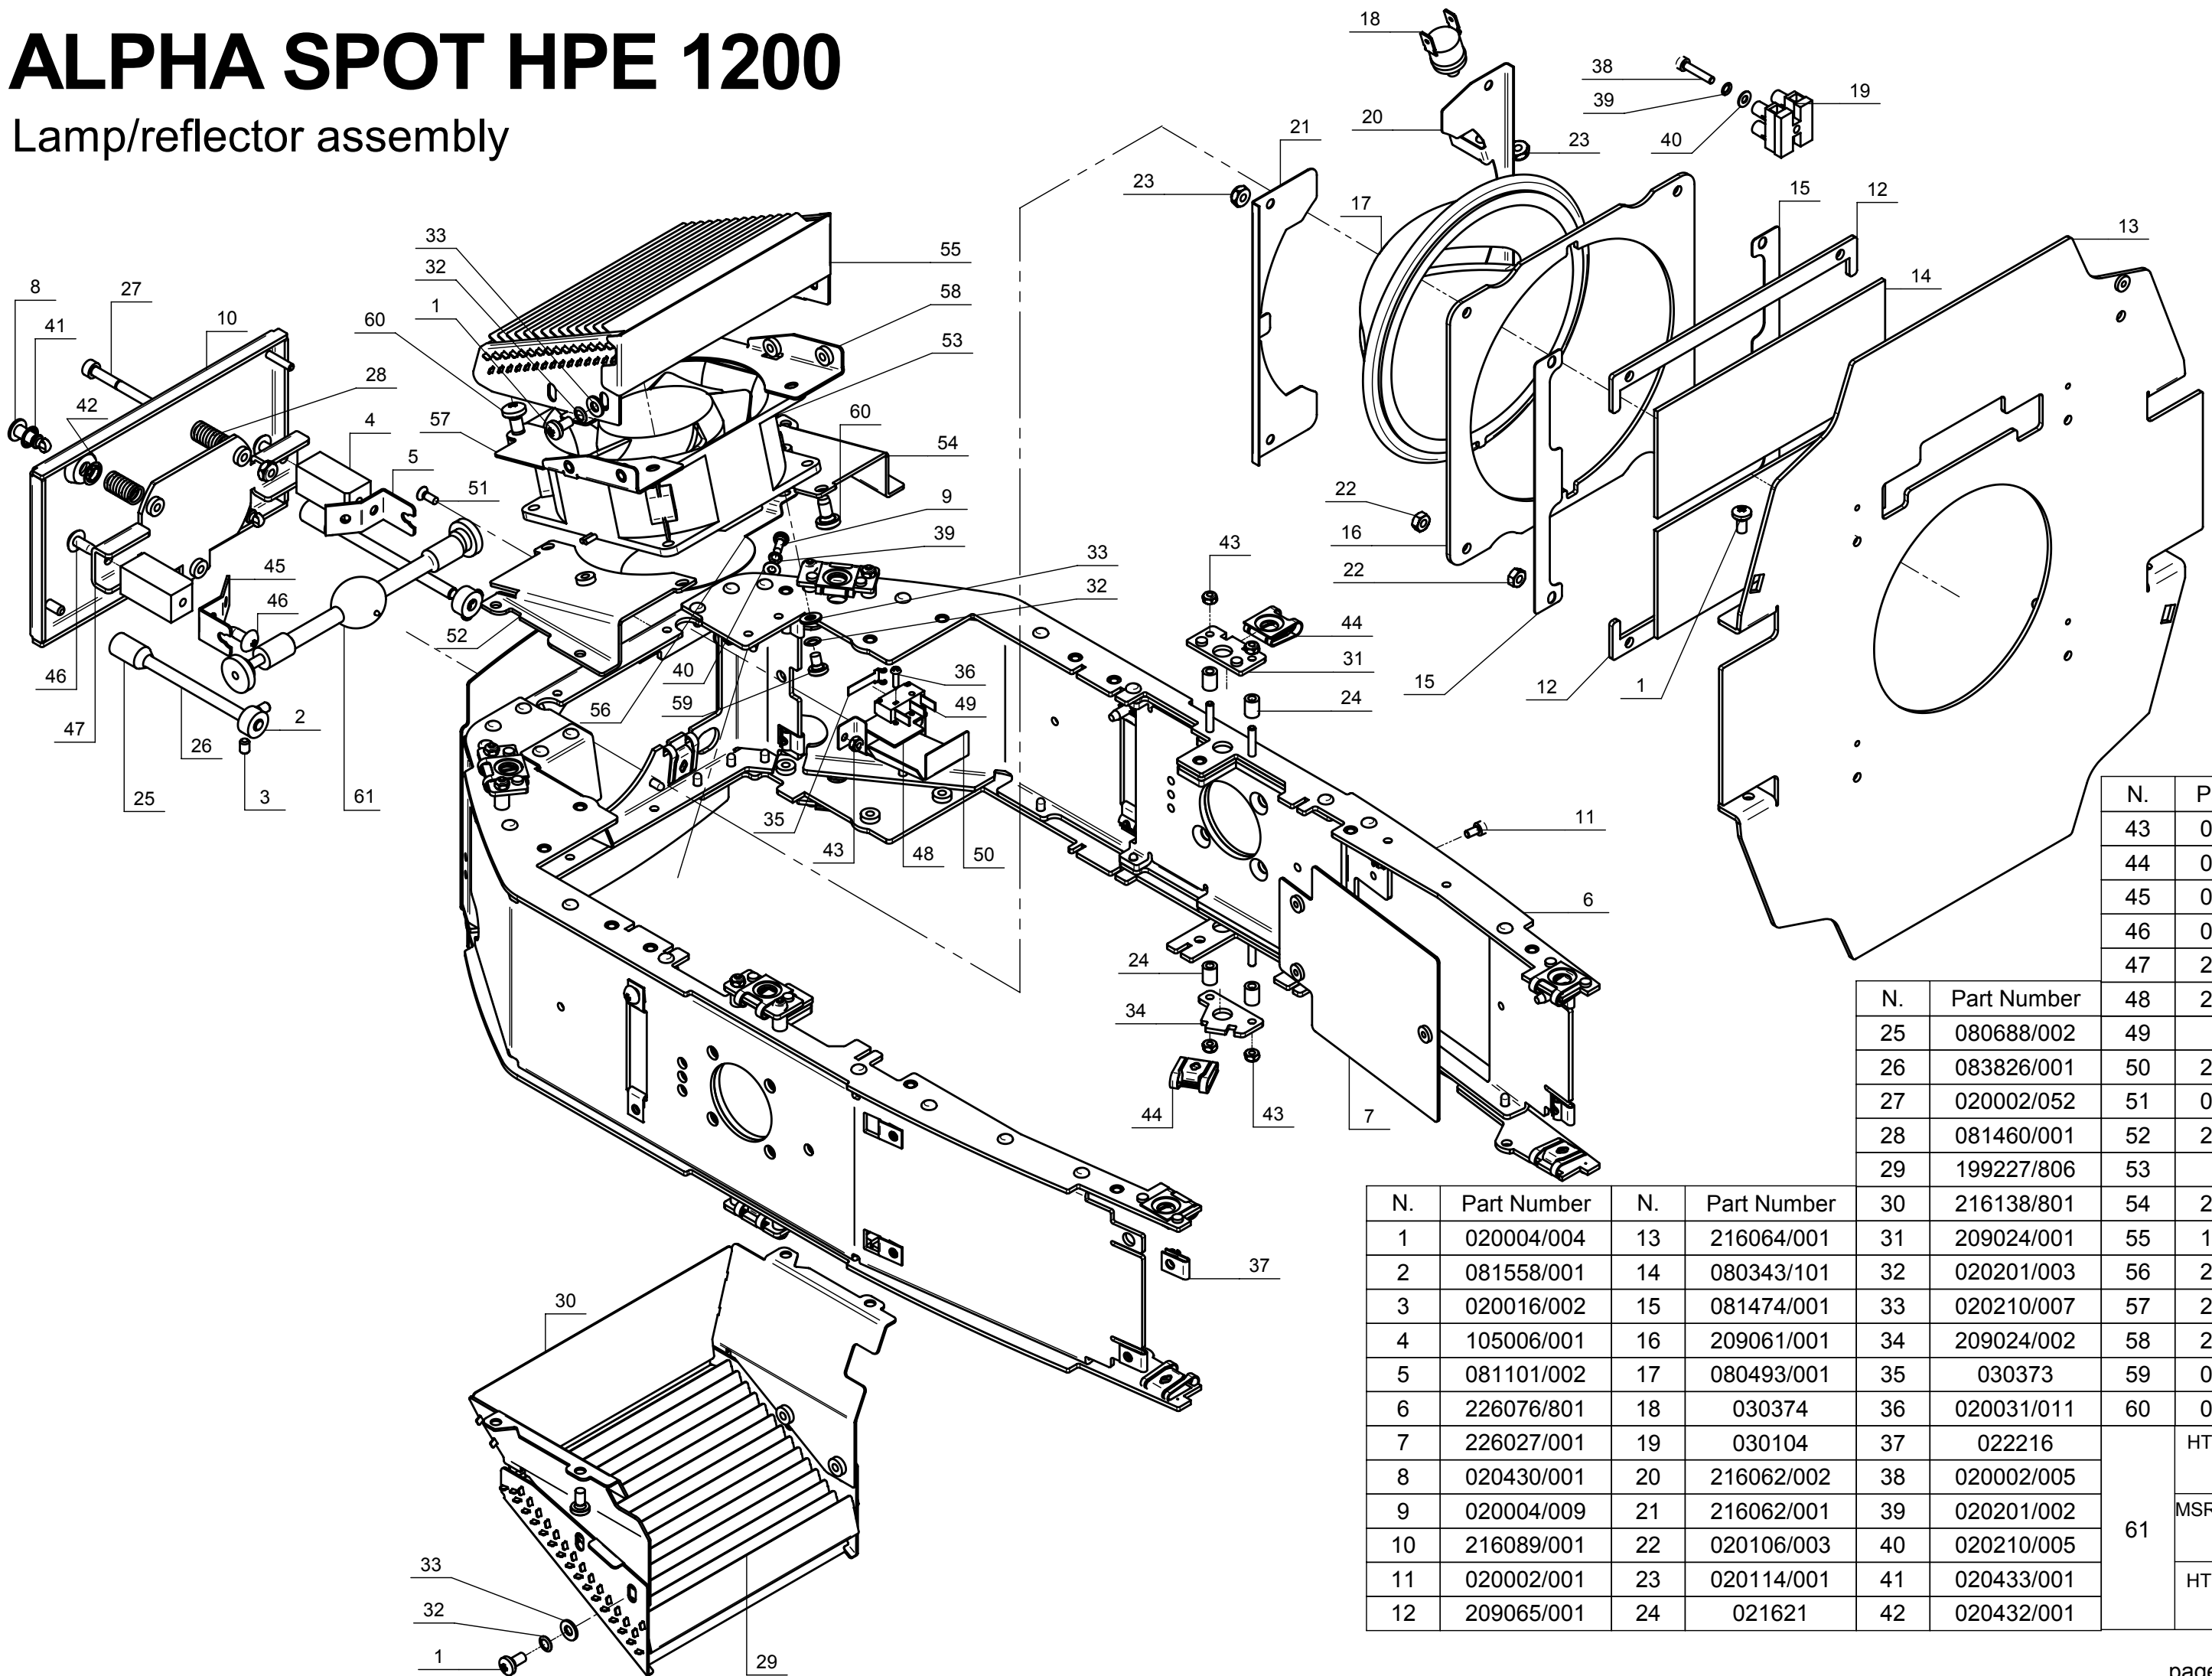

ALPHA SPOT HPE 1200

Lamp/reflector assembly

N.	Part Number
43	020112/001
44	020431/001
45	081101/004
46	020032/001
47	209056/001
48	209084/001
49	030370
50	216092/001
51	020005/017
52	216123/001
53	031934
54	216123/002
55	199227/805
56	214019/001
57	216124/001
58	216124/002
59	020004/012
60	020025/009
61	HTI 1200w D7/60 L10055 MSR 1200w SA/DE L10083 HTI 1200w D7/75 L10082

N.	Part Number	N.	Part Number	N.	Part Number
1	020004/004	13	216064/001	30	216138/801
2	081558/001	14	080343/101	31	209024/001
3	020016/002	15	081474/001	32	020201/003
4	105006/001	16	209061/001	33	020210/007
5	081101/002	17	080493/001	34	209024/002
6	226076/801	18	030374	35	030373
7	226027/001	19	030104	36	020031/011
8	020430/001	20	216062/002	37	022216
9	020004/009	21	216062/001	38	020002/005
10	216089/001	22	020106/003	39	020201/002
11	020002/001	23	020114/001	40	020210/005
12	209065/001	24	021621	41	020433/001
				42	020432/001