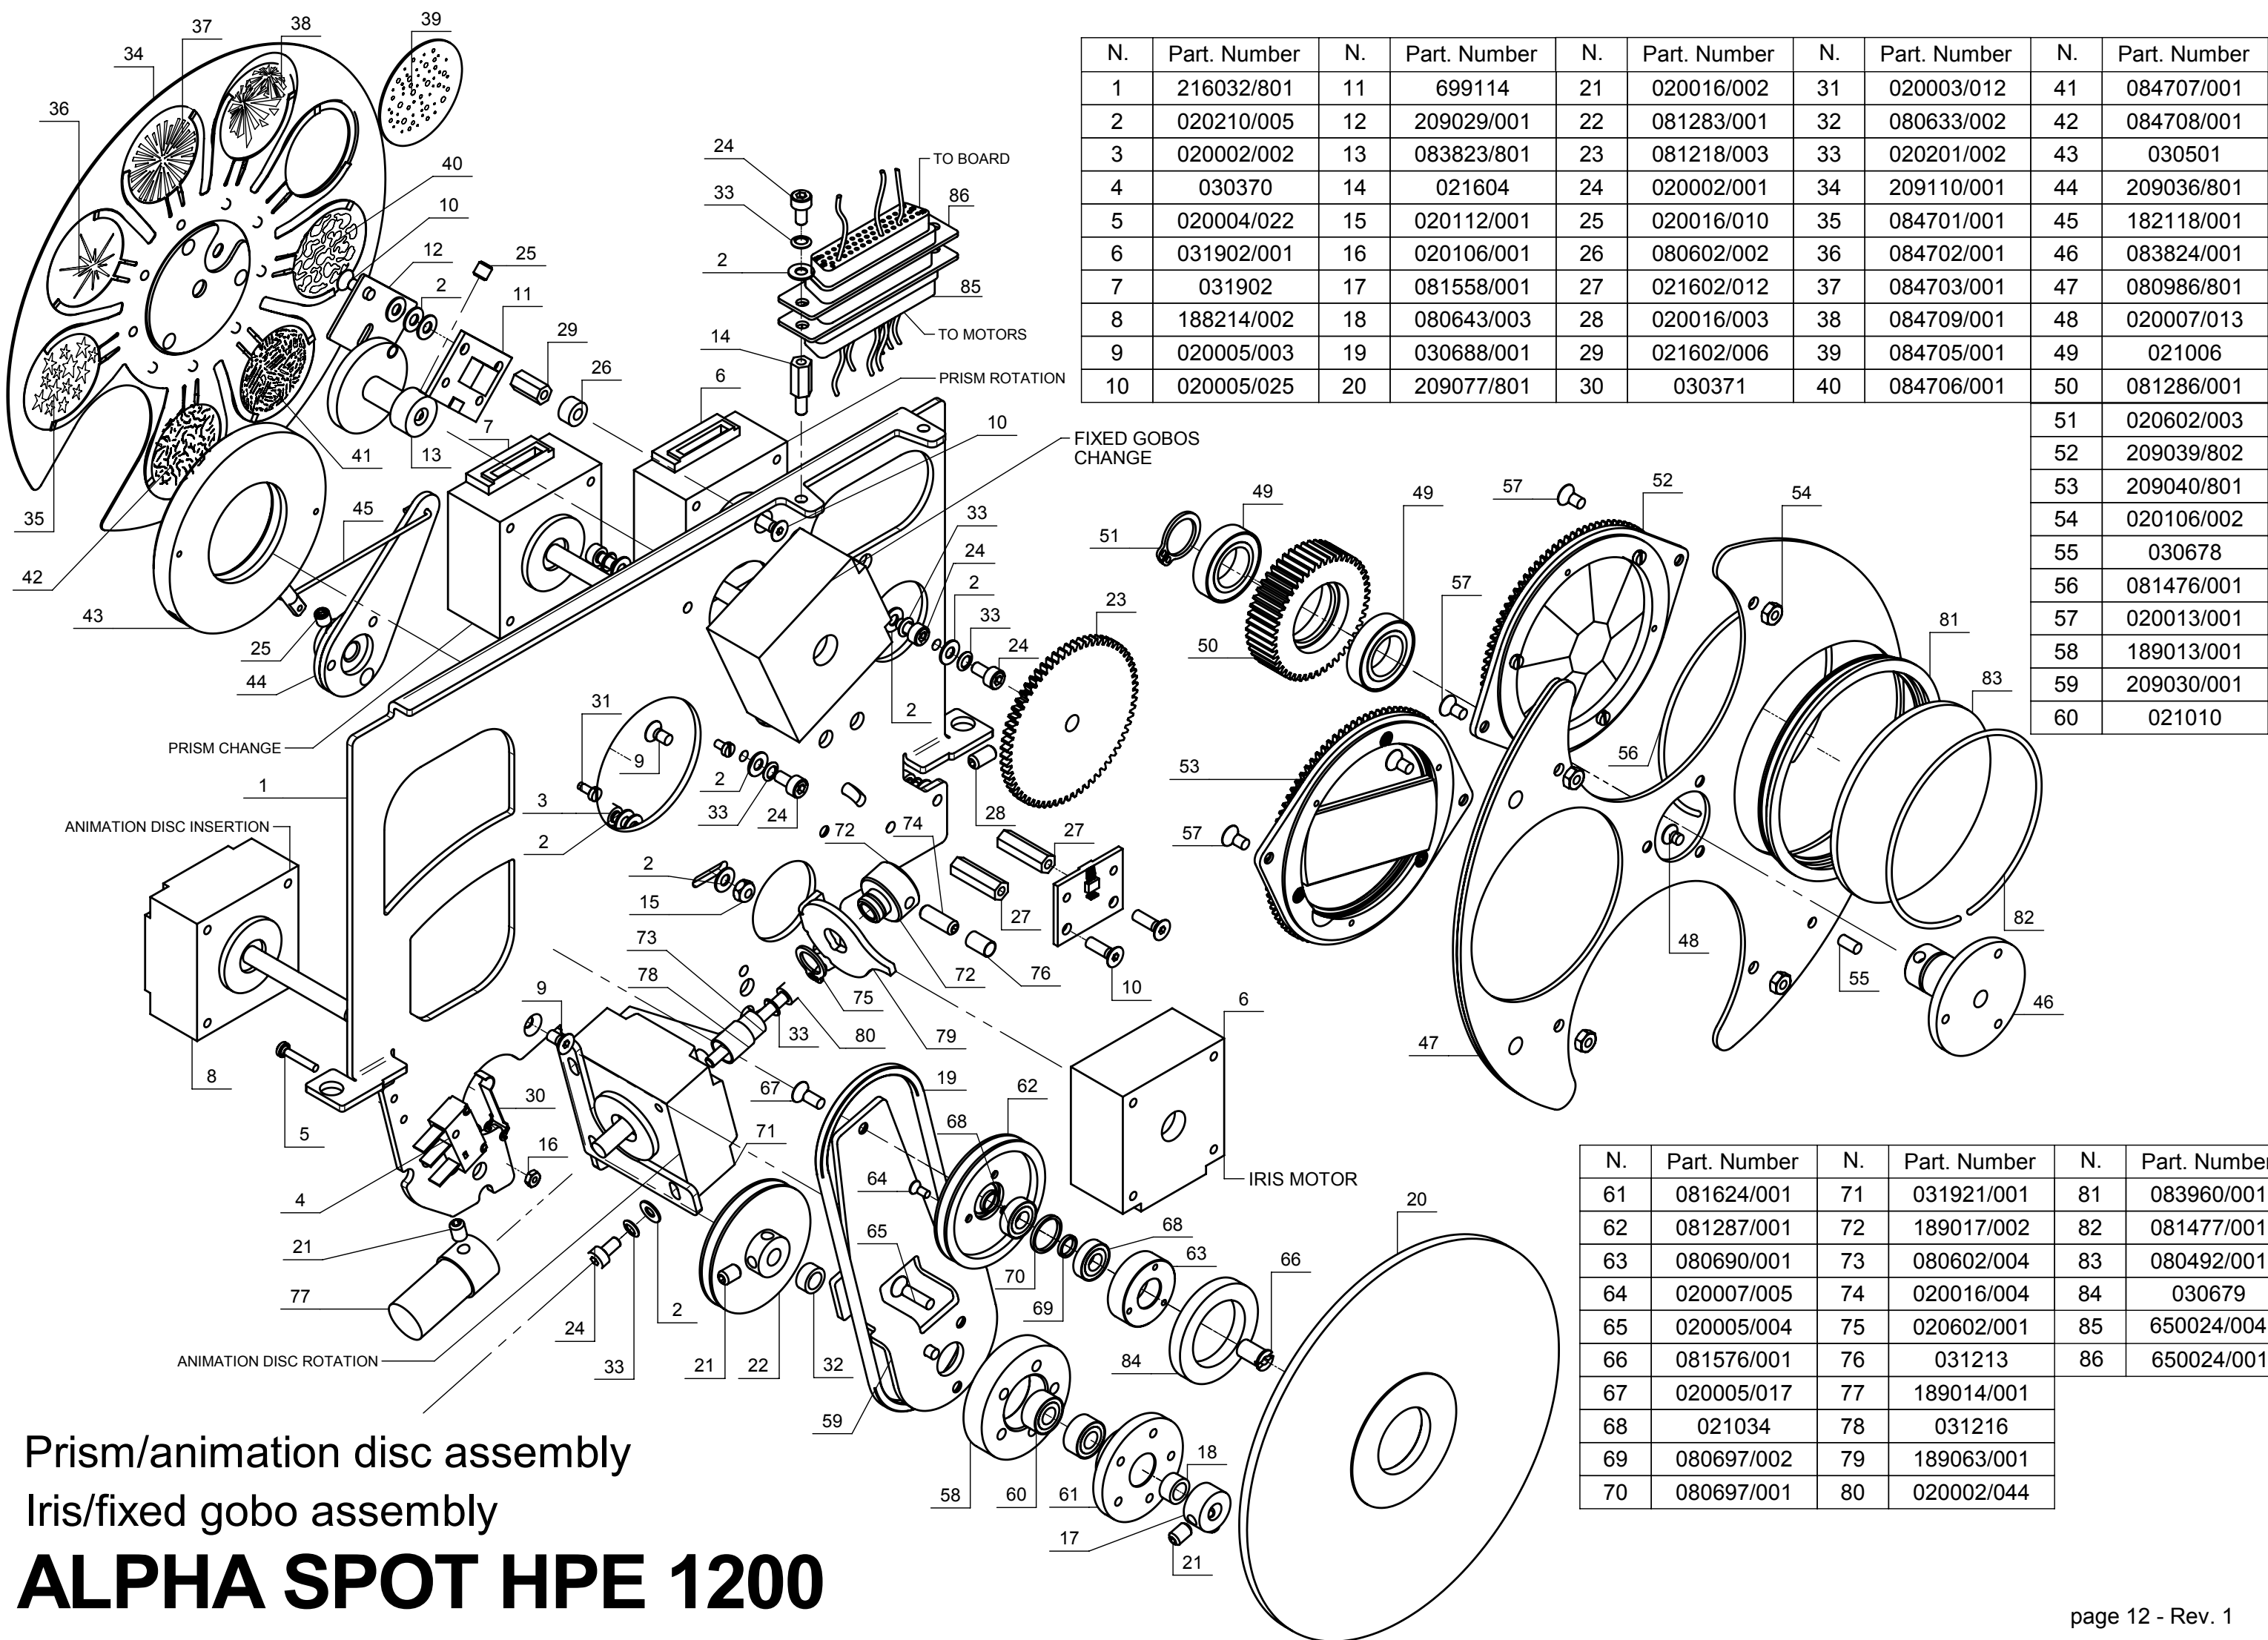

N.	Part. Number	N.	Part. Number	N.	Part. Number	N.	Part. Number	N.	Part. Number
1	216032/801	11	699114	21	020016/002	31	020003/012	41	084707/001
2	020210/005	12	209029/001	22	081283/001	32	080633/002	42	084708/001
3	020002/002	13	083823/801	23	081218/003	33	020201/002	43	030501
4	030370	14	021604	24	020002/001	34	209110/001	44	209036/801
5	020004/022	15	020112/001	25	020016/010	35	084701/001	45	182118/001
6	031902/001	16	020106/001	26	080602/002	36	084702/001	46	083824/001
7	031902	17	081558/001	27	021602/012	37	084703/001	47	080986/801
8	188214/002	18	080643/003	28	020016/003	38	084709/001	48	020007/013
9	020005/003	19	030688/001	29	021602/006	39	084705/001	49	021006
10	020005/025	20	209077/801	30	030371	40	084706/001	50	081286/001

51	020602/003
52	209039/802
53	209040/801
54	020106/002
55	030678
56	081476/001
57	020013/001
58	189013/001
59	209030/001
60	021010

N.	Part. Number	N.	Part. Number	N.	Part. Number
61	081624/001	71	031921/001	81	083960/001
62	081287/001	72	189017/002	82	081477/001
63	080690/001	73	080602/004	83	080492/001
64	020007/005	74	020016/004	84	030679
65	020005/004	75	020602/001	85	650024/004
66	081576/001	76	031213	86	650024/001
67	020005/017	77	189014/001		
68	021034	78	031216		
69	080697/002	79	189063/001		
70	080697/001	80	020002/044		

Prism/animation disc assembly
Iris/fixed gobo assembly
ALPHA SPOT HPE 1200