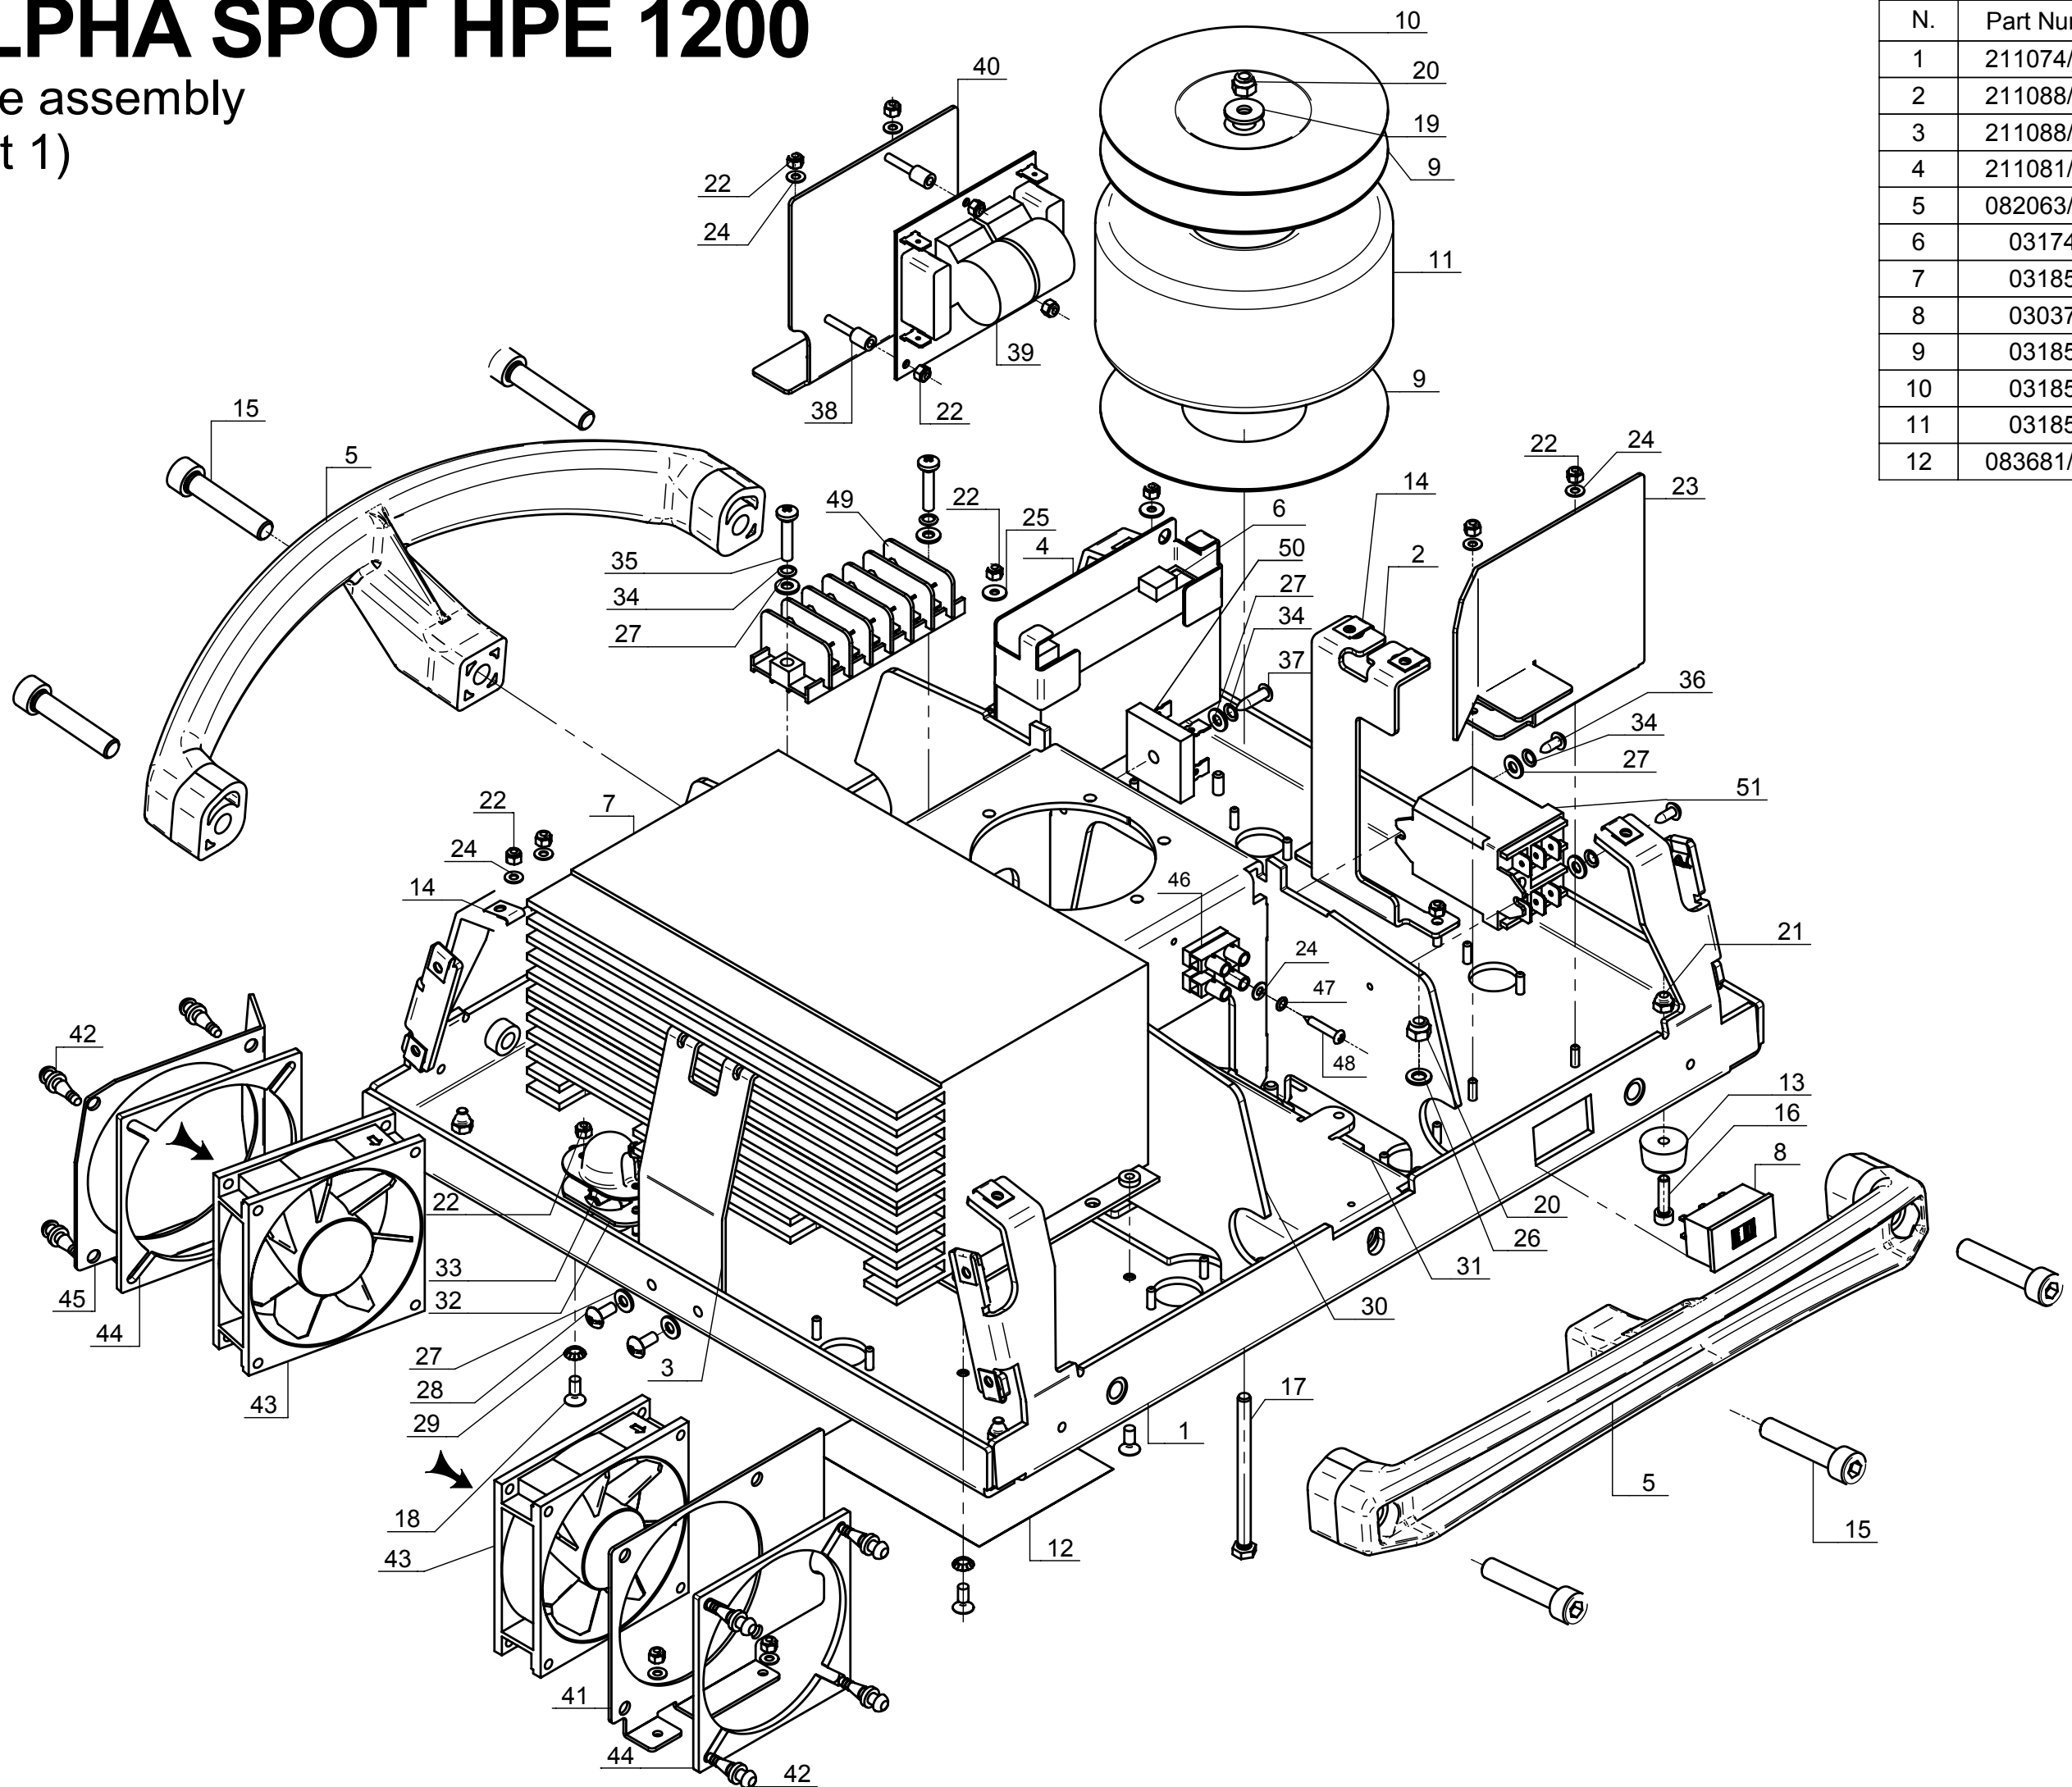

ALPHA SPOT HPE 1200

Case

N.	Part Number	N.	Part Number
1	211000/808	9	211056/001
2	082066/001	10	216090/001
3	082066/002	11	082062/002
4	082058/001	12	216016/801
5	082057/001	13	082060/001
6	083682/009	14	216009/801
7	083682/010	15	211006/805
8	020041/003	16	216078/801
		17	183060/001
		18	020418/001
		19	020413/001
		20	105041/003
		21	216136/001

ALPHA SPOT HPE 1200

Base assembly (part 1)

N.	Part Number	N.	Part Number
1	211074/003	13	021214
2	211088/002	14	022216
3	211088/003	15	020008/010
4	211081/001	16	020002/010
5	082063/001	17	020001/010
6	031745	18	020005/012
7	031858	19	020212/001
8	030372	20	020101/003
9	031852	21	020101/002
10	031853	22	020101/001
11	031854	23	217091/001
12	083681/001	24	020210/005
		25	020212/007
		26	020210/001
		27	020210/007
		28	020020/001
		29	020202/001
		30	211091/002
		31	211051/002
		32	020412/001
		33	183133/001
		34	020201/003
		35	020004/006
		36	020031/005
		37	020031/015
		38	021621
		39	031860
		40	216125/001
		41	216048/001
		42	083503/001
		43	031905
		44	210039/002
		45	216050/001
		46	030104
		47	020201/002
		48	020031/006
		49	030120
		50	031746
		51	030331