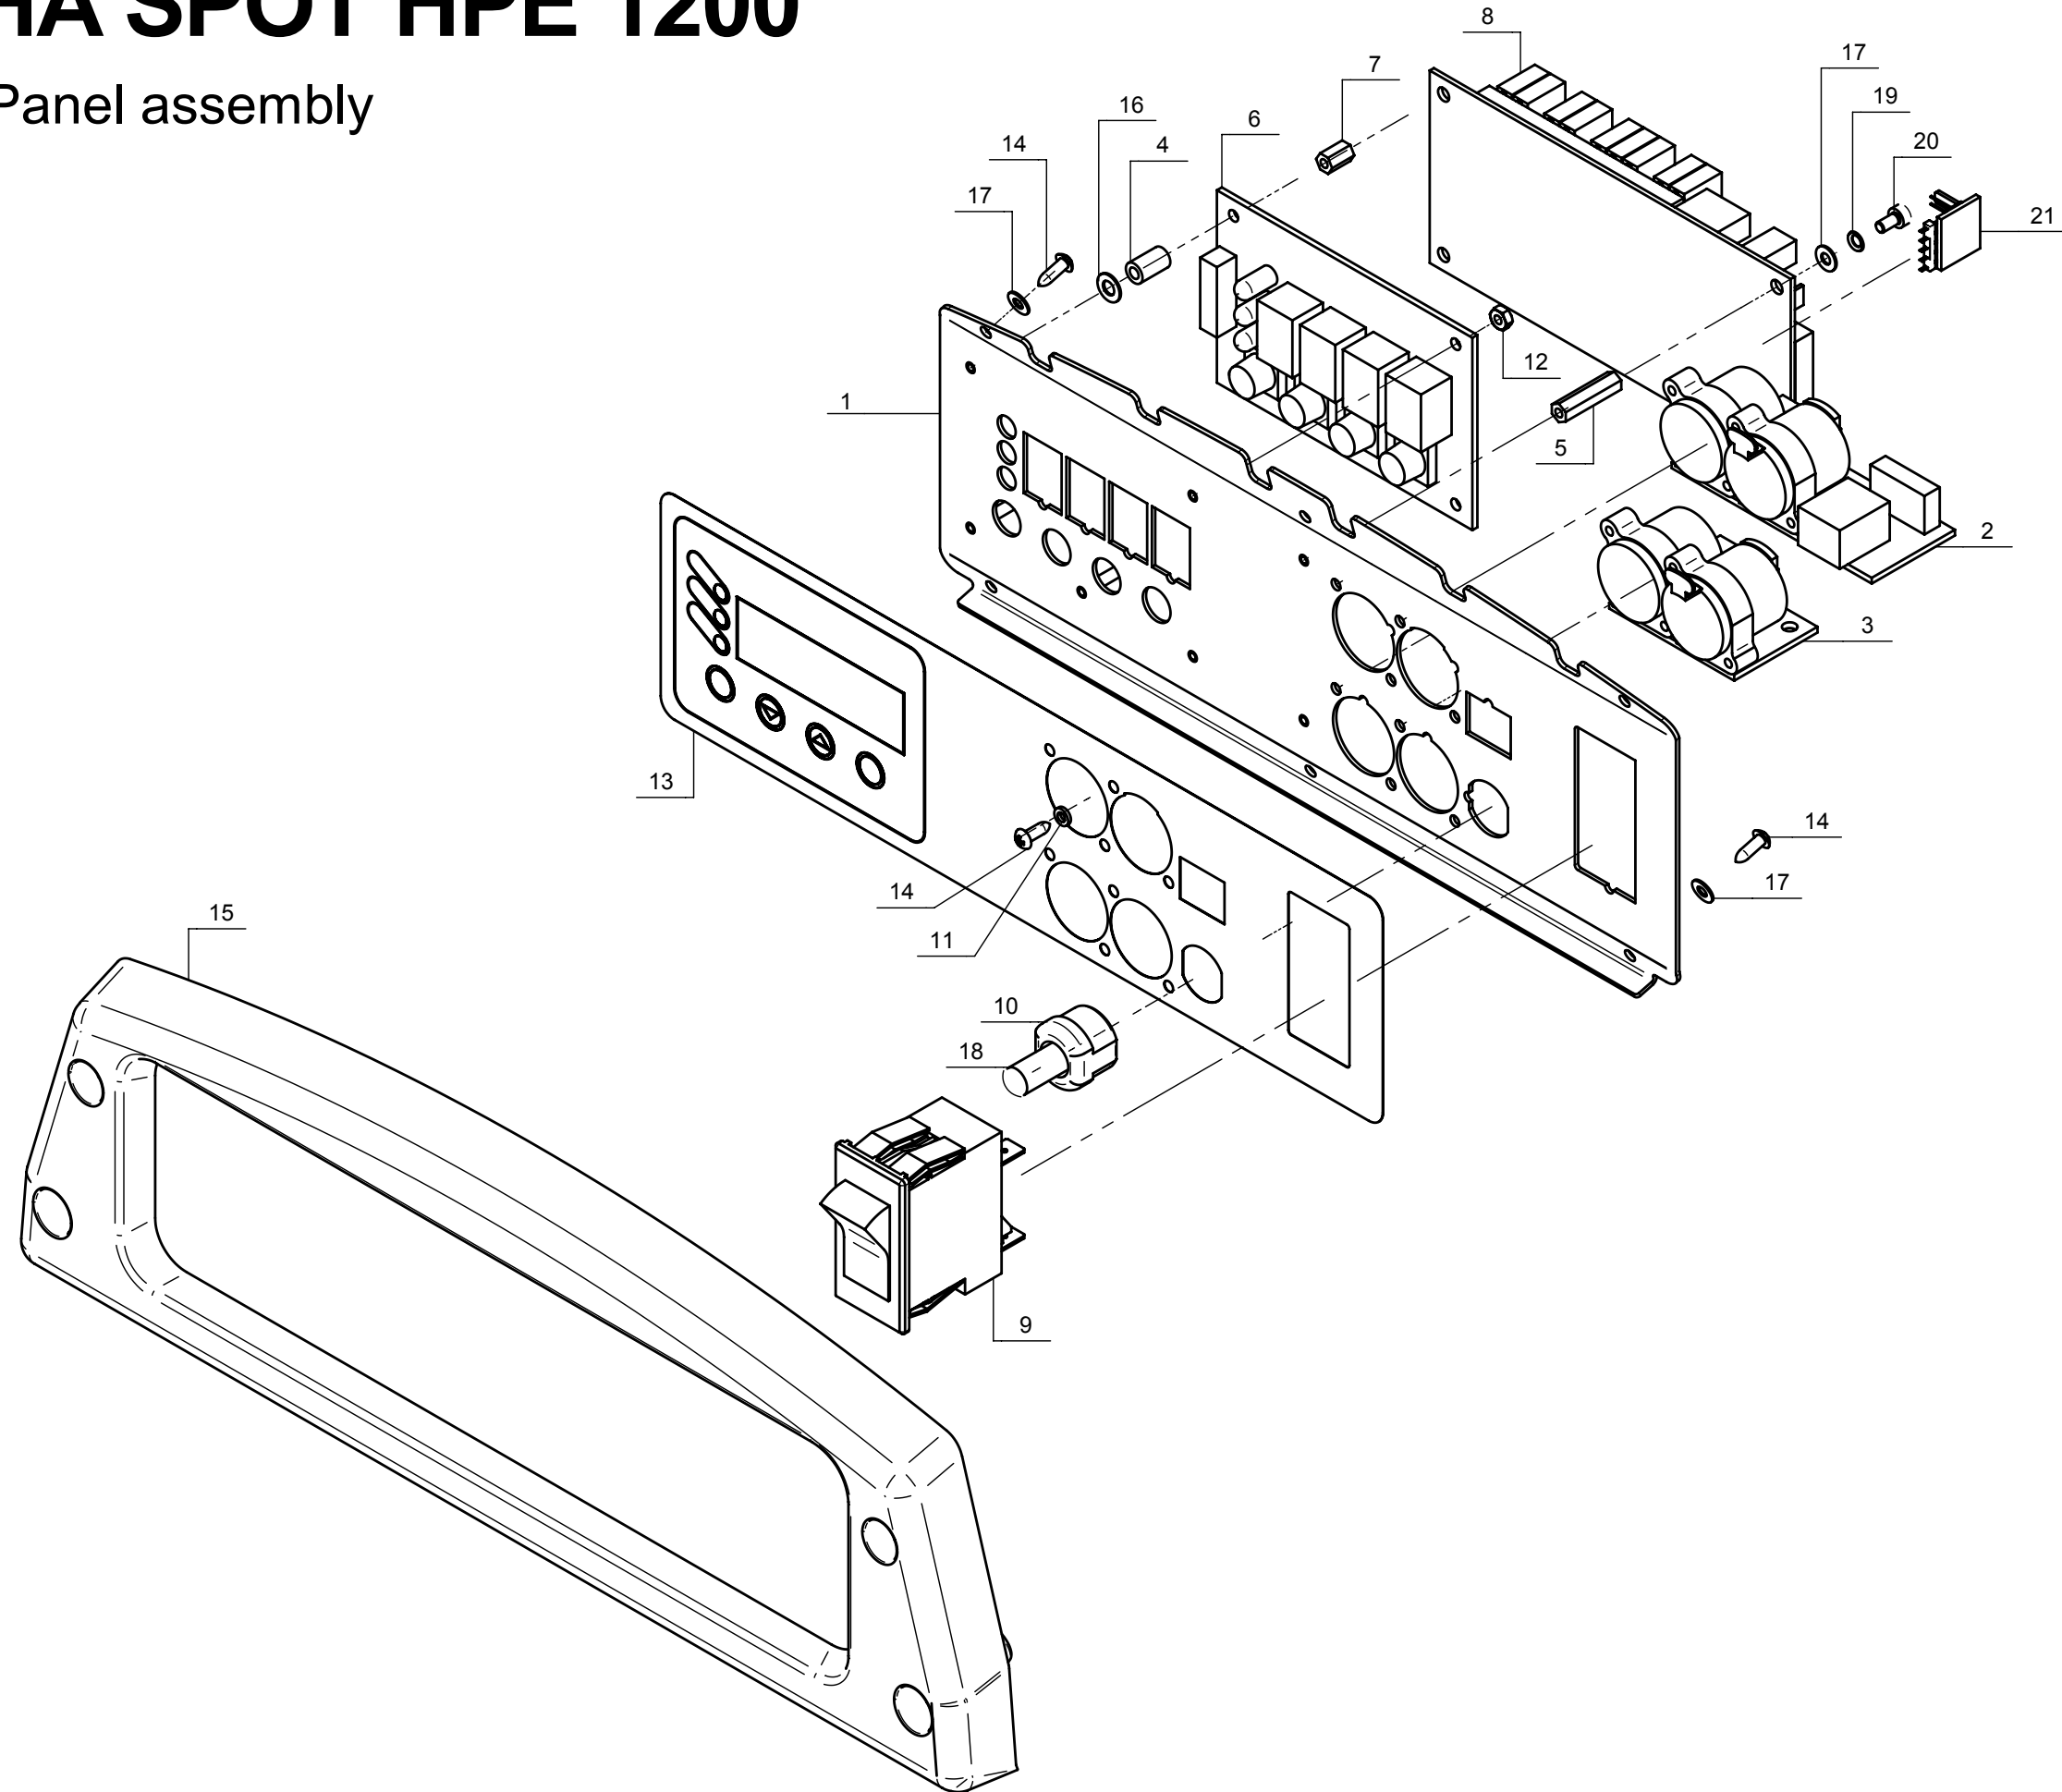

ALPHA SPOT HPE 1200

Control Panel assembly

N.	Part Number
1	211067/001
2	699139
3	699140
4	021618
5	021602/002
6	699138
7	021617
8	699134/016
9	030329/001
10	030067
11	020217/008
12	020106/002
13	083679/001
14	020031/001
15	082065/001
16	020216/002
17	020210/005
18	694002/001
19	020201/002
20	020002/001
21	699157